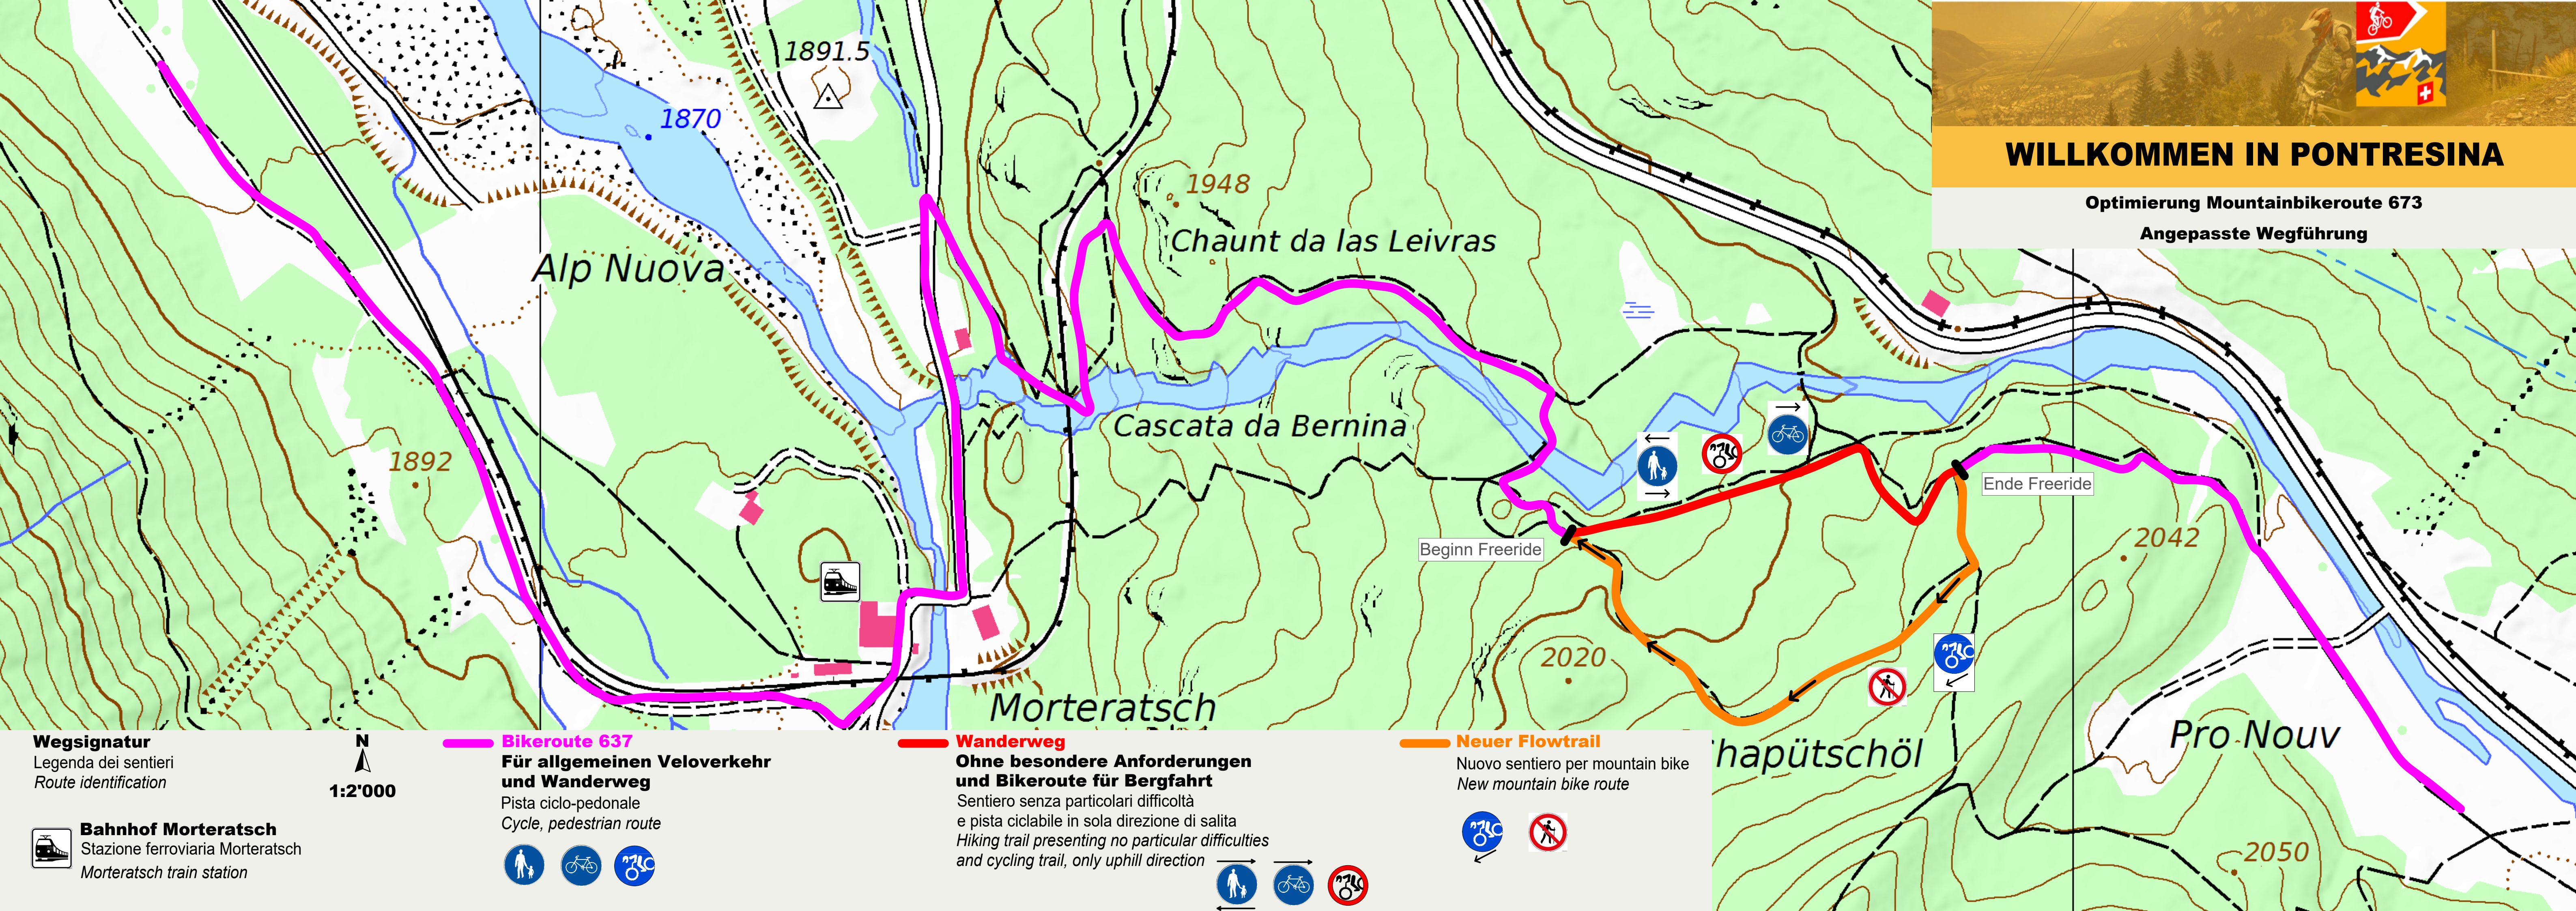

# WILLKOMMEN IN PONTRESINA

Optimierung Mountainbikeroute 673  
Angepasste Wegführung

**Wegsignatur**  
Legenda dei sentieri  
Route identification

**Bahnhof Morteratsch**  
Stazione ferroviaria Morteratsch  
Morteratsch train station

**Bikeroute 637**  
Für allgemeinen Veloverkehr  
und Wanderweg  
Pista ciclo-pedonale  
Cycle, pedestrian route

**Wanderweg**  
Ohne besondere Anforderungen  
und Bikeroute für Bergfahrt  
Sentiero senza particolari difficoltà  
e pista ciclabile in sola direzione di salita  
Hiking trail presenting no particular difficulties  
and cycling trail, only uphill direction

**Neuer Flowtrail**  
Nuovo sentiero per mountain bike  
New mountain bike route

N  
1:2'000